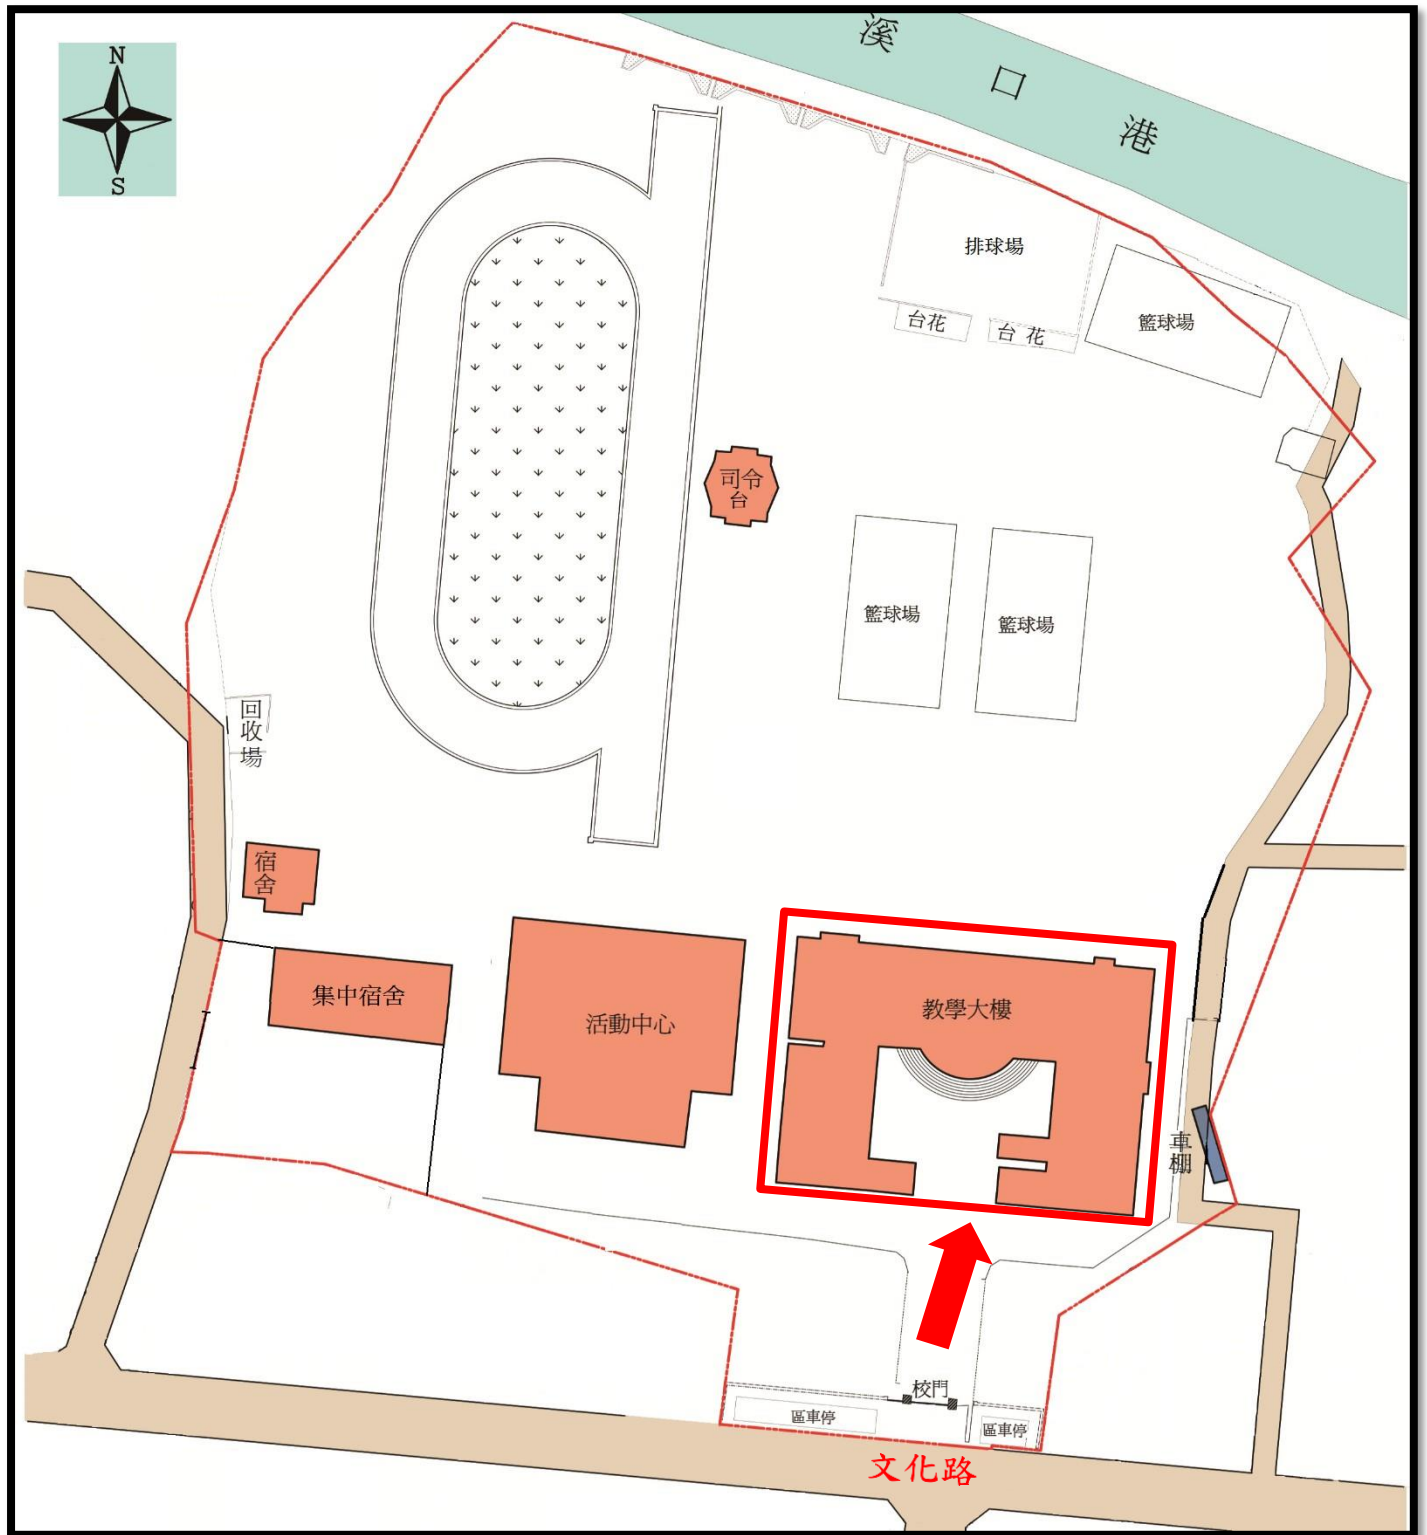

# 屏東縣立滿州國民中學 校園平面

校址：屏東縣滿州鄉滿州村文化路31號

交通方式：

1. 屏東客運 303 恆春轉運站→滿州
2. 屏東客運 304 港仔村→(經滿州)恆春轉運站
3. 自行前往
4. 詳細時刻表及票價請參閱屏東客運官網查詢：[www.ptbus.com.tw/](http://www.ptbus.com.tw/)

屏東縣立滿州國民中學 試場平面

儲藏室 C8			理化教室 B15	準備室 B14	生物教室 B13	電腦教室 B12		廁所	廁所	廁所	3F				
廁所	廁所	廁所	教師室 B11	701 教室 B10	801 教室 B9	902 教室 B8	901 教室 B7	消防機房 A4	人事主計室 A9	運動室 A12	2F				
千禧閣 庫房 C6	宏儒堂 庫房 C5	會心園 庫房 C4	美術教室 B6	資源教室 B5	教導處 B4	總務處 B3	健康中心 B2 值日室 B1	留觀室 A3	文萃廳 A8	鶯棲亭 A11	1F				
樓 梯			中 庭					樓 梯							
		配電室 C7													
音樂 教室 C3	圖書室 C2	餐飲 教室 C1											A2	輔導室 A7	視 聽 教 室 A10
3F	2F	1F											A1	校長室 A5	室 A10
			滿州國中 111 學年度教學大樓配置圖					樓 梯		A1	1F				
										2F	3F				

1. 報名考試請至人事主計辦公室(2F)
2. 考生休息室於美術教室(1F)
3. 試教於資源教室(1F)
4. 口試場地於圖書館(2F)