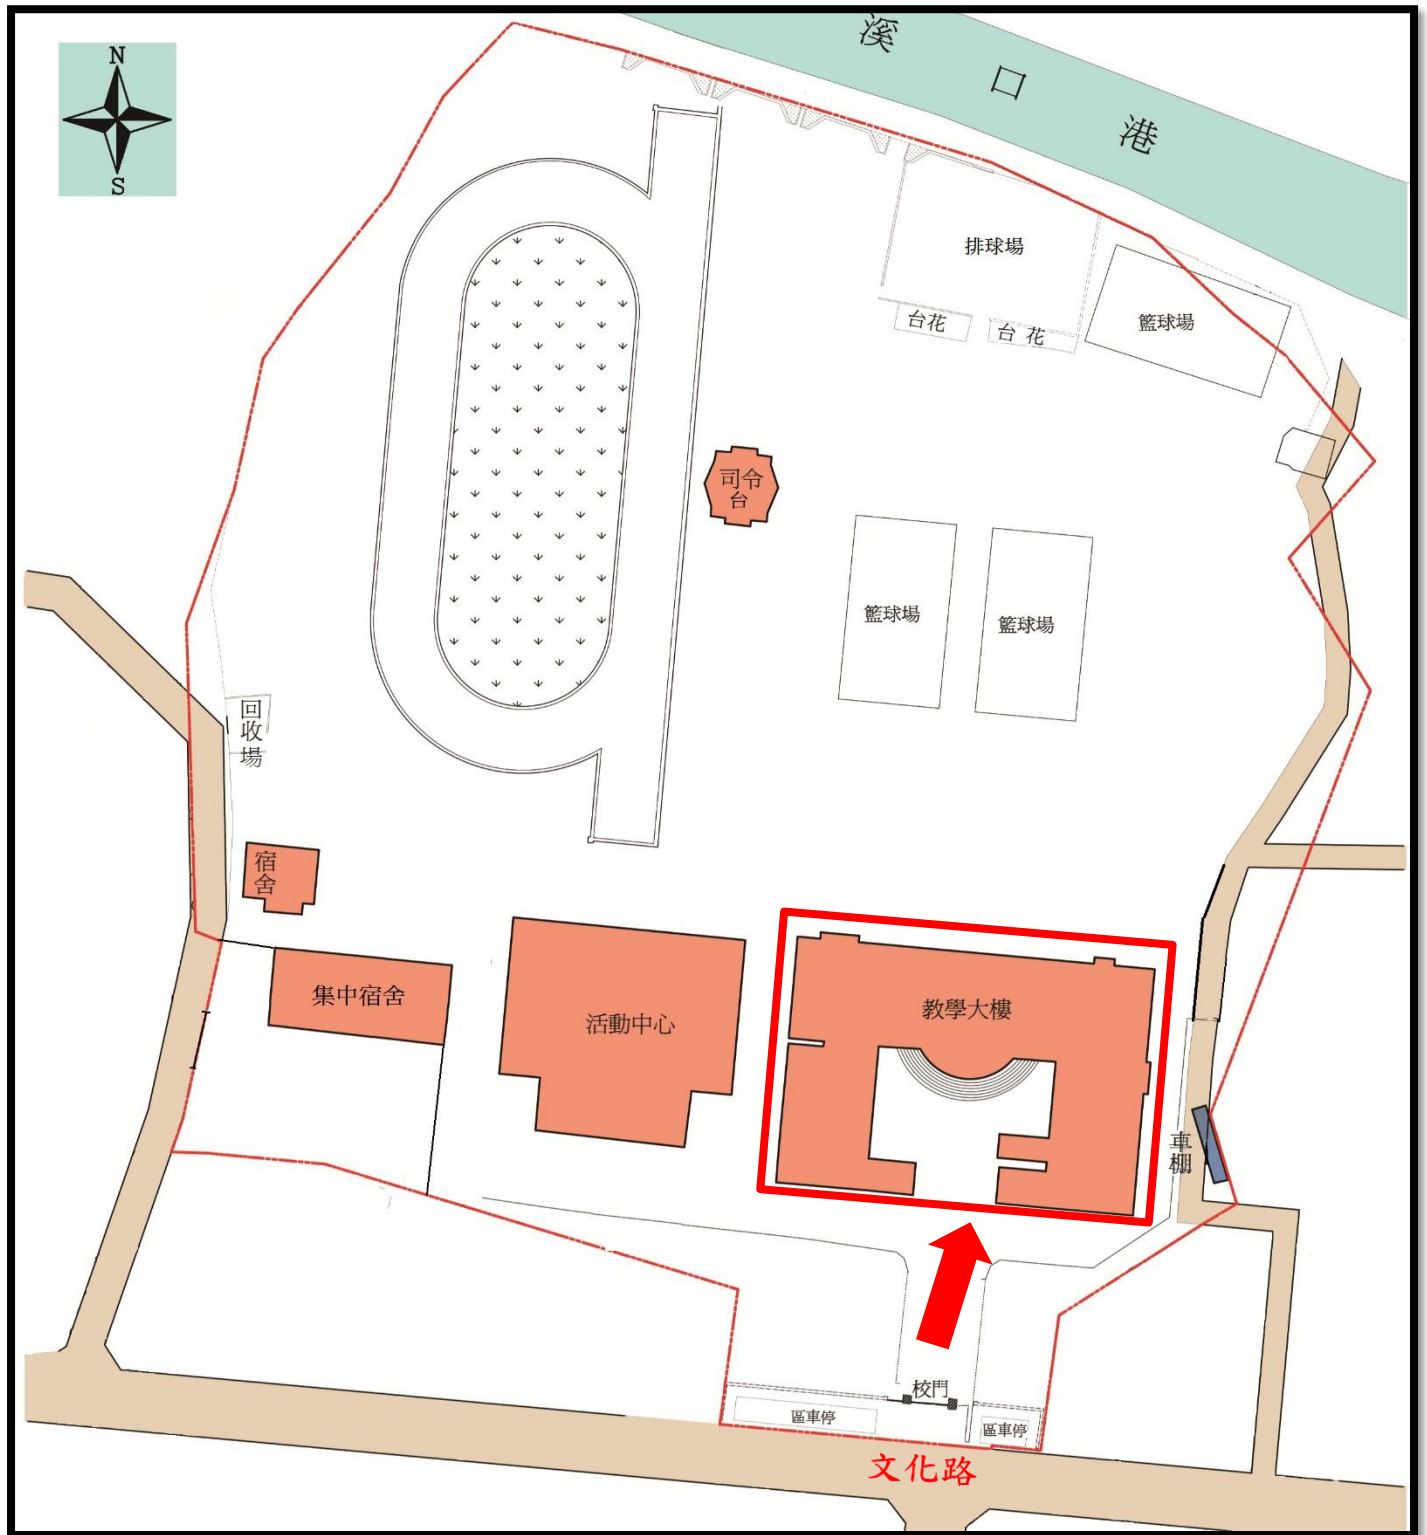

屏東縣立滿州國民中學 校園平面

校址：屏東縣滿州鄉滿州村文化路31號

交通方式：

1. 屏東客運 303 恆春轉運站→滿州
2. 屏東客運 304 港仔村→(經滿州)恆春轉運站
3. 自行前往
4. 詳細時刻表及票價請參閱屏東客運官網查詢：www.ptbus.com.tw/

屏東縣立滿州國民中學 試場平面

儲藏室 C8			理化教室 B15	準備室 B14	生物教室 B13	電腦教室 B12		廁所	廁所	廁所	3F				
廁所	廁所	廁所	教師室 B11	701 教室 B10	801 教室 B9	902 教室 B8	901 教室 B7	消防機房 A4	人事主計室 A9	運動室 A12	2F				
千禧閣 庫房 C6	宏儒堂 庫房 C5	會心園 庫房 C4	美術教室 B6	資源教室 B5	教導處 B4	總務處 B3	健康中心 B2 值日室 B1	留觀室 A3	文萃廳 A8	鶯棲亭 A11	1F				
樓 梯			中 庭					樓 梯							
		配電室 C7													
音樂 教室 C3	圖書室 C2	餐飲 教室 C1										A2	輔導室 A7	視 聽 教 室	
3F	2F	1F										樓梯	諮商室 A6	室 A10	
			滿州國中 111 學年度教學大樓配置圖					A1	校長室 A5	3F					
								1F	2F						

1. 報名考試請至人事主計辦公室(2F)
2. 考生休息室於 教師室 (2F)
3. 試教於
特教科：902 教室(2F)、
數學科：電腦教室(3F)
4. 口試場地於 圖書館(2F)